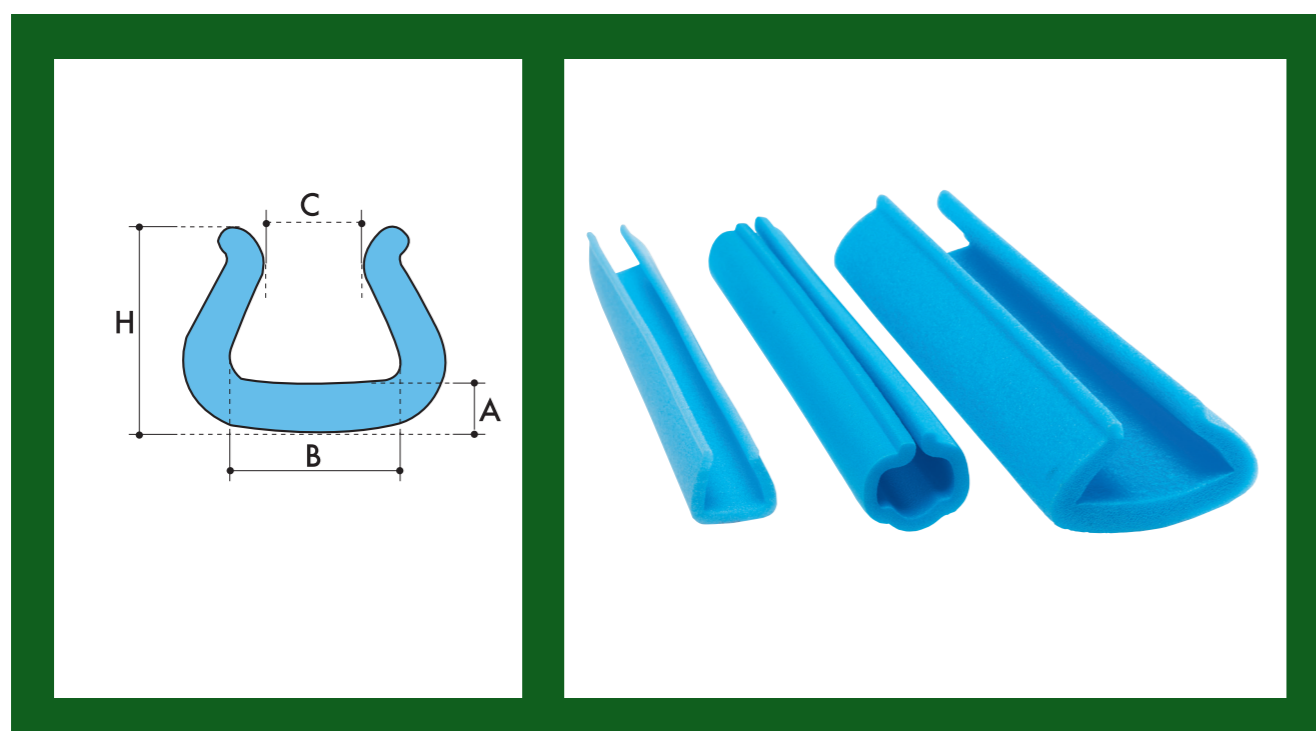

Profilo "U"

Profilo "U"

Lunghezza standard	mm	Colore	Azzurro	Densità	Kg/m ³	Imballo	mm
Standard length	2000	Colour	Blue	Density	28/32	Cartone	2100 x 615 x 450
Standardlänge		Couleur	Blau	Dichte		Carton size	
Longuer standard		Farbe	Bleu	Densité		Kartongröße	
Largo estándar		Color	Azul	Densidad		Dimension du carton	
						Dimensión cartón	

Applicazioni

Fields of application / Verwendungsbereiche / Utilisations / Aplicaciones

ITA Studiato per proteggere i bordi, si monta facilmente e si regge da solo. Ideale per ripiani, tops, tavoli, marmi, ecc.

ENG Particularly studied to protect edges, easily to fit and standing by itself. Ideal for tops, tables, shelves, etc.

GER Insbesondere für den Kantenschutz geplant, ist das Aufmontieren äußerst einfach und die Profile halten von selbst. Ideal für Ablagen, Tops, Tische, Marmorartikel, usw.

FRA Profil spécialement conçu pour la protection des bords, il peut facilement être employé pour les meubles de bureaux, etc.

ESP Estudiado para proteger los bordes, se monta fácilmente y se sostiene solo, ideal para estantes, encimeros, tableros de mesas, mármoles, etc.