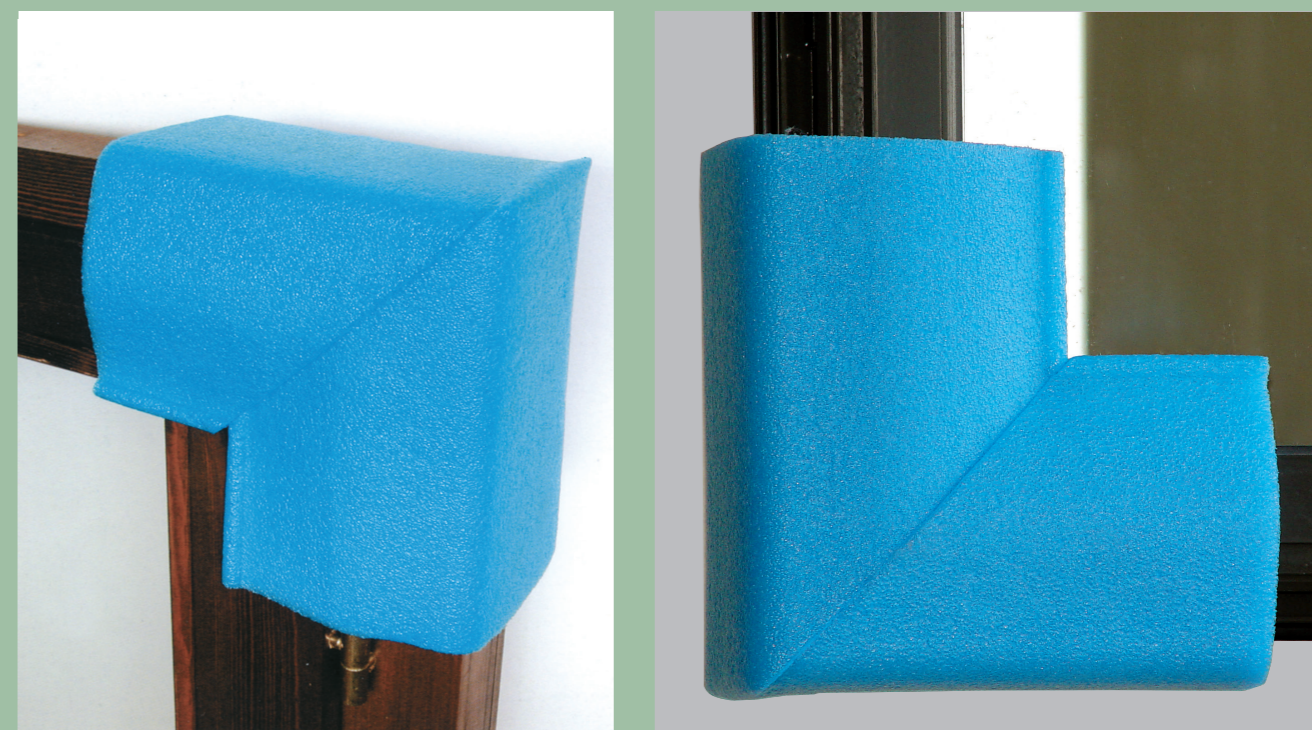

Profilo "U" con aletta

Profilo "U" con aletta

Lunghezza standard	mm	Colore	Azzurro	Densità	Kg/m ³	Imballo	mm
Standard length	2000	Colour	Blue	Density	28/32	Cartone	2100 x 615 x 450
Standardlänge		Couleur	Blau	Dichte		Carton size	
Longuer standard		Farbe	Bleu	Densité		Kartongröße	
Largo estándar		Color	Azul	Densidad		Dimension du carton	
						Dimensión cartón	

Applicazioni

Fields of application / Verwendungsbereiche / Utilisations / Aplicaciones

ITA Studiato per proteggere i bordi, si monta facilmente e si regge da solo. Ideale per ripiani, tops, tavoli, marmi, infissi, porte, ecc.

ENG Particularly studied to protect edges, easily to fit and standing by itself. Ideal for tops, tables, shelves, etc.

GER Insbesondere für den Kantenschutz geplant, ist das Aufmontieren äußerst einfach und die Profile halten von selbst. Ideal für Ablagen, Tops, Tische, Marmorartikel, usw.

FRA Profil spécialement conçu pour la protection des bords, il peut facilement être employé pour les meubles de bureaux, etc.

ESP Estudiado para proteger los bordes, se monta fácilmente y se sostiene solo, ideal para estantes, encimeros, tableros de mesas, mármoles, etc.