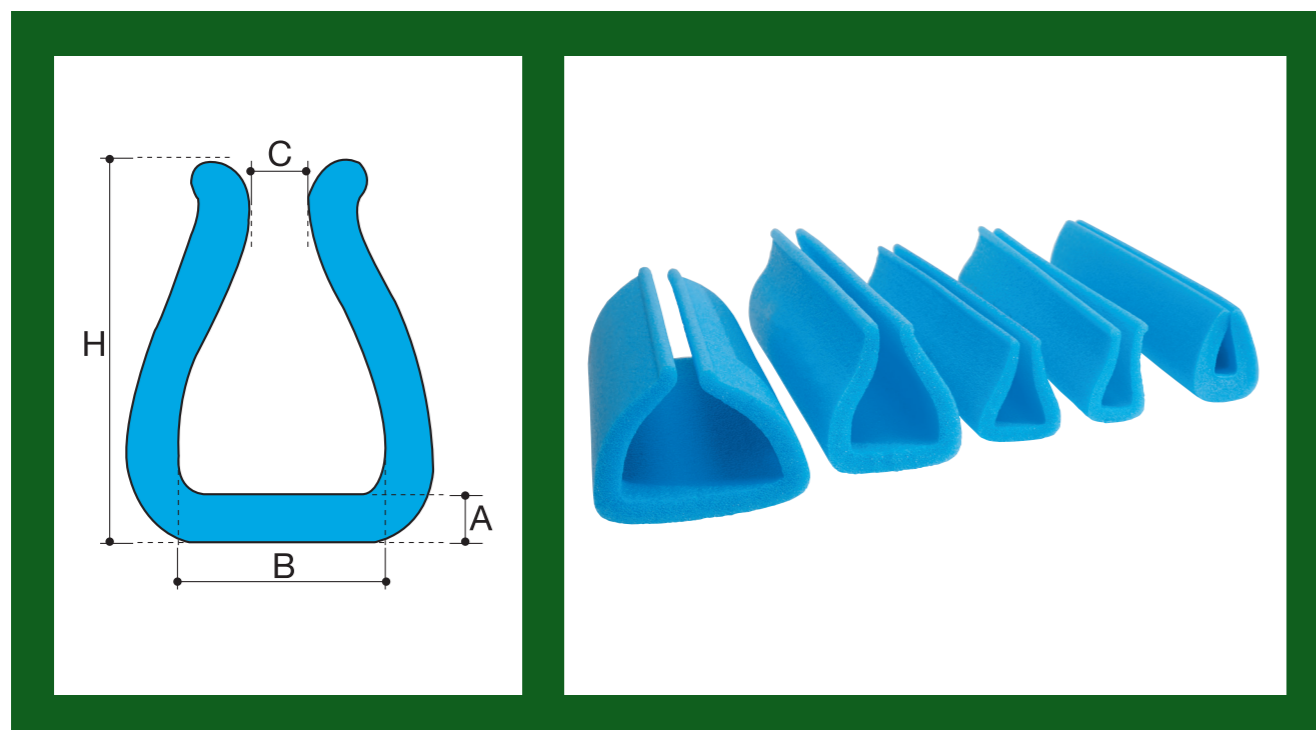

Profilo "U" con aletta

Profilo "U" con aletta

Lunghezza standard	mm	Colore	Azzurro	Densità	Kg/m ³	Imballo	mm
Standard length	2000	Colour	Blue	Density	28/32	Cartone	2100 x 615 x 450
Standardlänge		Couleur	Blau	Dichte		Carton size	
Longuer standard		Farbe	Bleu	Densité		Kartongröße	
Largo estándar		Color	Azul	Densidad		Dimension du carton	
						Dimensión cartón	

Applicazioni

Fields of application / Verwendungsbereiche / Utilisations / Aplicaciones

ITA Studiato per proteggere i bordi, si monta facilmente e si regge da solo. Ideale per ripiani, tops, tavoli, marmi, infissi, porte, ecc.

ENG Particularly studied to protect edges, easily to fit and standing by itself. Ideal for tops, tables, shelves, etc.

GER Insbesondere für den Kantenschutz geplant, ist das Aufmontieren äußerst einfach und die Profile halten von selbst. Ideal für Ablagen, Tops, Tische, Marmorartikel, usw.