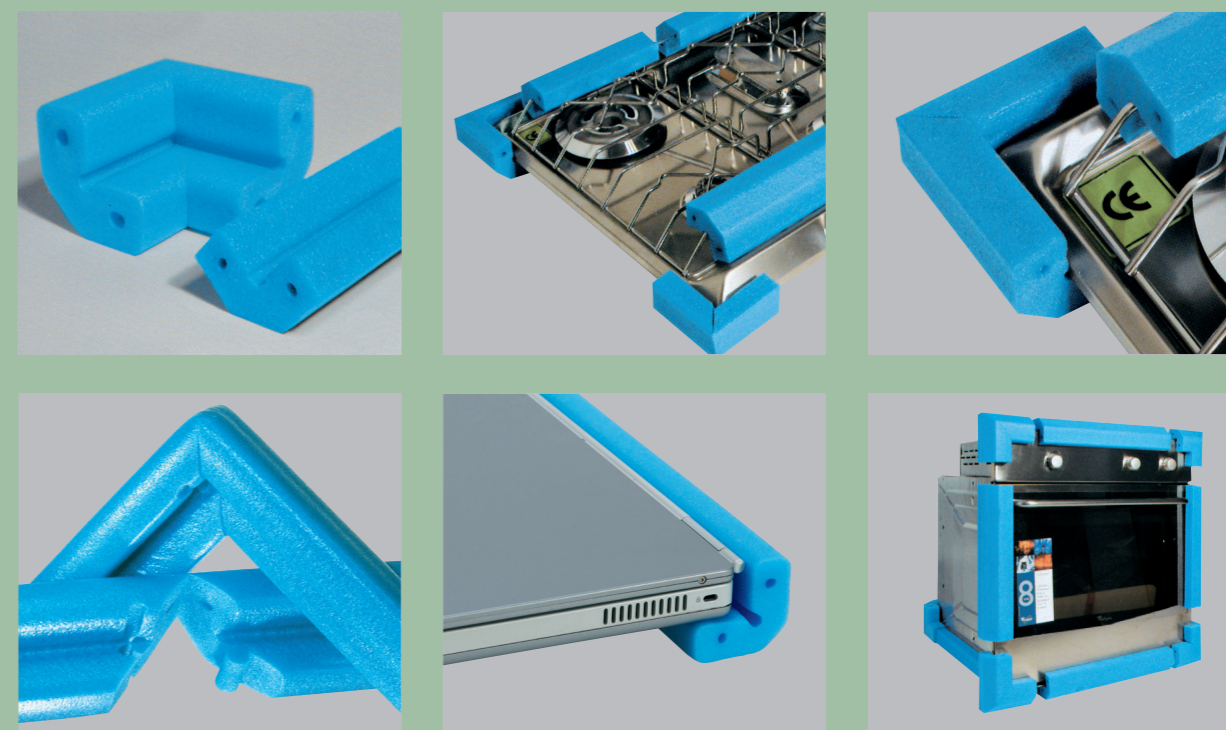

Profilo "Sistem"

Profilo "Sistem"

Lunghezza standard	mm	Colore	Azzurro	Densità	Kg/m ³	Imballo	mm
Standard length	2000	Colour	Blue	Density	28/32	Cartone	2100 x 615 x 450
Standardlänge		Couleur	Blau	Dichte		Carton size	
Longuer standard		Farbe	Bleu	Densité		Kartongröße	
Largo estándar		Color	Azul	Densidad		Dimension du carton	
						Dimensión cartón	

Codice	Descrizione	A	B	C	Cartone
077 PRS 5050 BN	Profilo "Sistem" 50x50 sp. 20 mm	52 mm ± 2	52 mm ± 2	20 mm ± 1	230 m
077 PRS 6565 BN	Profilo "Sistem" 65x65 sp. 30 mm	63 mm ± 2	63 mm ± 2	30 mm ± 1	160 m
077 PRS 8080 BN	Profilo "Sistem" 80x80 sp. 40 mm	80 mm ± 3	80 mm ± 3	40 mm ± 2	100 m
077 PRS 9595 BN	Profilo "Sistem" 95x95 sp. 50 mm	95 mm ± 3	95 mm ± 3	50 mm ± 2	70 m

Applicazioni

Fields of application / Verwendungsbereiche / Utilisations / Aplicaciones

- ITA** La sua particolare forma geometrica è ottimale nell'assorbimento degli urti e delle vibrazioni. Trova la sua utilizzazione ideale nella protezione di mobili, elettrodomestici, apparecchiature elettriche ed elettroniche.
- ENG** Its particular geometric shape is very suitable to absorb crashes and vibrations. It is fit to protect furniture, electrical household appliances, electrical and electronic devices.
- GER** Seine besondere geometrische Form ist optimal zur Stoss- und Vibrationsdämpfung. Das Profil ist vor allem für den Schutz von Möbeln, Haushaltgeräten, elektrischen und elektronischen Geräten geeignet.
- FRA** Ce profil trouve son utilisation idéale dans la protection des meubles, l'électroménager, les appareils électriques et électroniques. Sa forme géométrique particulière est optimale pour l'absorption des chocs et des vibrations.
- ESP** Su especial forma geométrica es óptima en la absorción de los golpes y de las vibraciones. Encuentra su utilización ideal en la protección de muebles, electrodoméstico, equipos eléctricos y electrónicos.