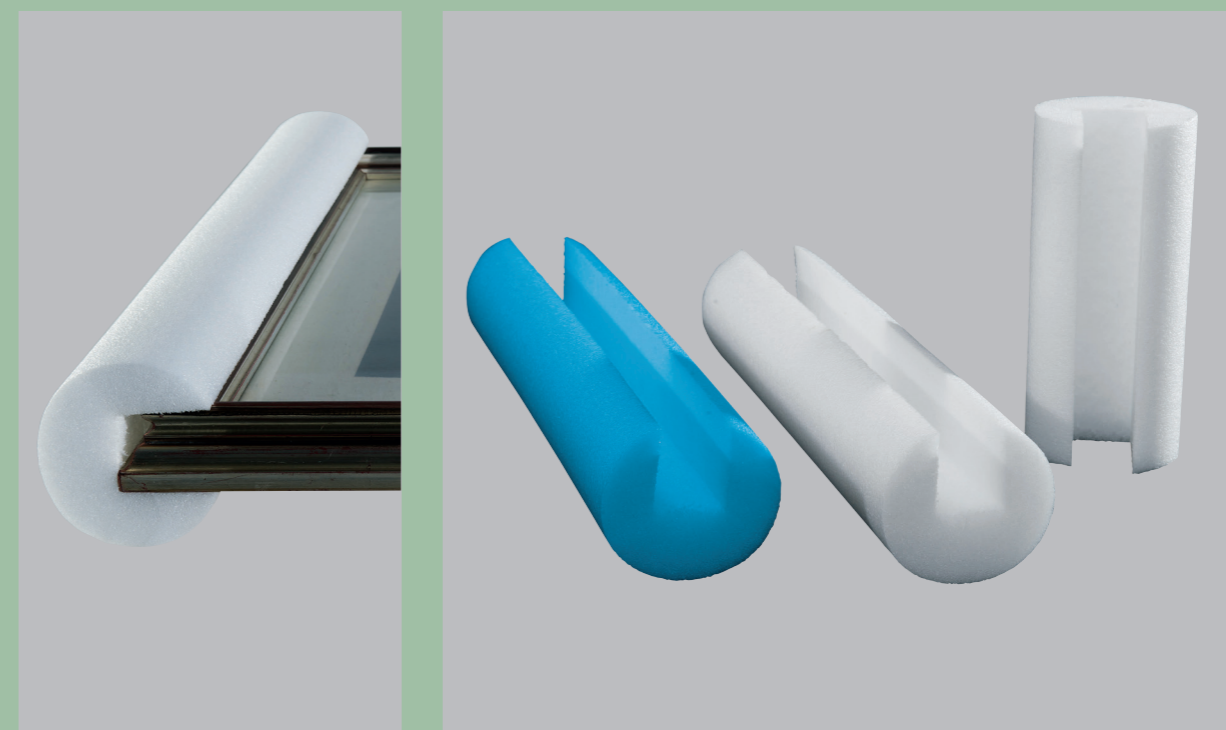

Cilindro "pieno"

Questi articoli vengono prodotti anche in densità 38/42 kg/m³.

Lunghezza standard	mm	Colore	Azzurro	Densità	Kg/m ³	Imballo	mm
Standard length	2000	Colour	Blue	Density	28/32	Cartone	2100 x 615 x 450
Standardlänge		Couleur	Blau	Dichte		Carton size	
Longuer standard		Farbe	Bleu	Densité		Kartongröße	
Largo estándar		Color	Azul	Densidad		Dimension du carton	
						Dimensión cartón	

Codice	Descrizione	Ø	Cartone
077 TP 05000 BN	Cilindro pieno ø 50 mm	50 mm ± 3	200 m
077 TP 07500 BN	Cilindro pieno ø 70 mm	70 mm ± 3	96 m
077 TP 10000 BN	Cilindro pieno ø 100 mm	100 mm ± 3	56 m
077 TP 13000 BN	Cilindro pieno ø 130 mm	130 mm ± 4	32 m
077 TP 15000 BN	Cilindro pieno ø 150 mm	150 mm ± 4	24 m
033SC 130 00000	SEMI-Cilindro Ø 130 mm	130 mm ± 4	64 m

Cilindro "pieno"

Applicazioni

Fields of application / Verwendungsbereiche / Utilisations / Aplicaciones

- ITA** Studiato per proteggere i bordi, si monta facilmente e si regge da solo. Ideale per ripiani, tops, tavoli, marmi, ecc.
- ENG** Particularly studied to protect edges, easily to fit and standing by itself. Ideal for tops, tables, shelves, etc.
- GER** Insbesondere für den Kantenschutz geplant, ist das Aufmontieren äußerst einfach und die Profile halten von selbst. Ideal für Ablagen, Tops, Tische, Marmorartikel, usw.
- FRA** Profil spécialement conçu pour la protection des bords, il peut facilement être employé pour les meubles de bureaux, etc.
- ESP** Estudiado para proteger los bordes, se monta fácilmente y se sostiene solo, ideal para estantes, encimeros, tableros de mesas, mármoles, etc.