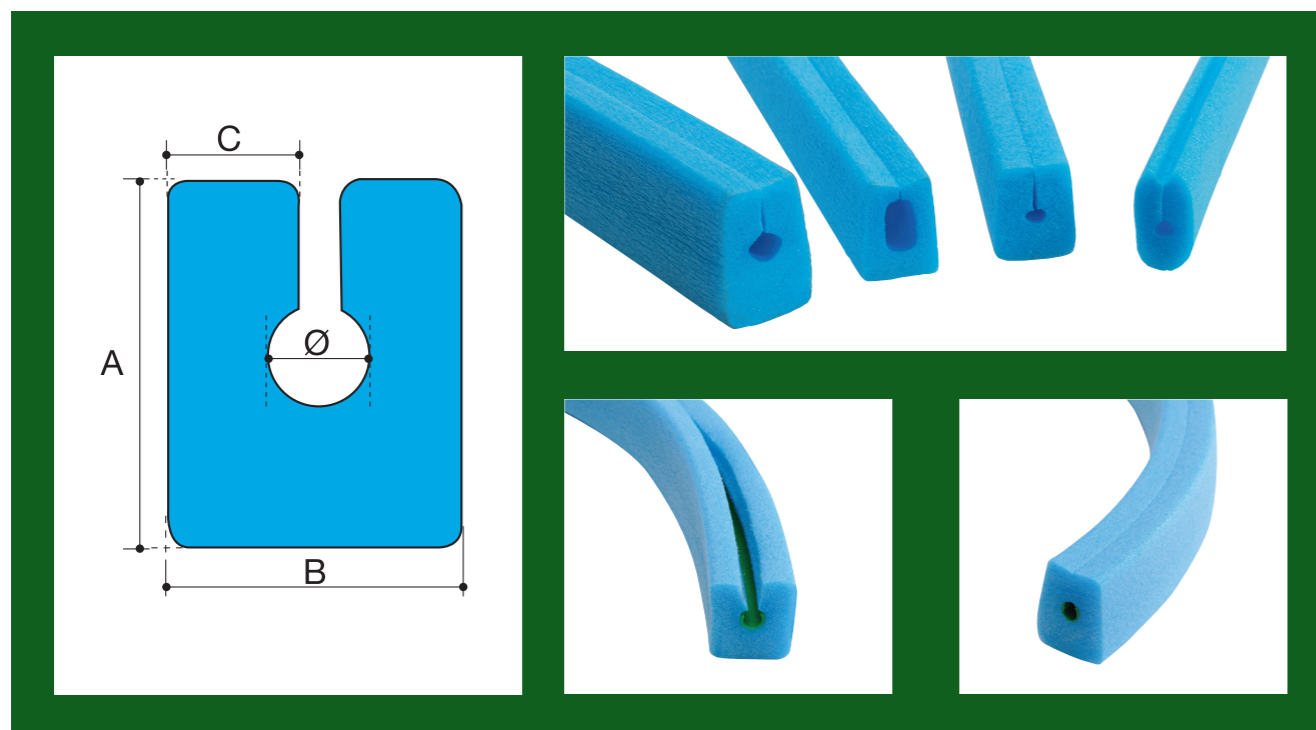

Profilo "Vetro"

Questi articoli vengono prodotti in densità 38/42 kg/m<sup>3</sup> e possono essere forniti anche in bobine.

Lunghezza standard	mm	Colore	Azzurro	Densità	Kg/m <sup>3</sup>	Imballo	mm
Standard length	2000	Colour	Blue	Density	38/42	Cartone	2100 x 615 x 450
Standardlänge		Couleur	Blau	Dichte		Carton size	
Longuer standard		Farbe	Bleu	Densité		Kartongröße	
Largo estándar		Color	Azul	Densidad		Dimension du carton	
						Dimensión cartón	

Codice	Descrizione	A	B	C	Ø	Cartone
077 PRV RIDOTTO X	Profilo "Vetro" Ridotto	34 mm ± 2	20 mm ± 2	9 mm ± 1	5 mm ± 1	700 m
077 PRV 2535 MBN	Profilo "Vetro" 25x35 foro grande	34 mm ± 2	25 mm ± 2	12 mm ± 1	14 mm ± 2	440 m
077 PRV 2535 B	Profilo "Vetro" 25x35	34 mm ± 2	25 mm ± 2	12 mm ± 1	6 mm ± 1	520 m
077 PRV 2535 BNR	Profilo "Vetro" 25x35 con rinforzo	34 mm ± 2	25 mm ± 2	12 mm ± 1	6 mm ± 1	520 m
077 PRV 2535 R40	Profilo "Vetro" 25x35	34 mm ± 2	25 mm ± 2	12 mm ± 1	6 mm ± 1	800 m bobina
077 PRV 2535 R40N	Profilo "Vetro" 25x35	34 mm ± 2	25 mm ± 2	12 mm ± 1	6 mm ± 1	440 m bobina
077 PRV 3045 BN	Profilo "Vetro" 30x45	45 mm ± 2	30 mm ± 2	14 mm ± 1	10 mm ± 2	360 m
077 PRV 3045 BR	Profilo "Vetro" 30x45	45 mm ± 2	30 mm ± 2	14 mm ± 1	10 mm ± 2	600 m bobina
077 PRV 3060 BN	Profilo "Vetro" 30x60	58 mm ± 2	34 mm ± 2	16 mm ± 1	18 mm ± 2	240 m
077 PRV 5060 BBN	Profilo "Vetro" 50x60 bianco	62 mm ± 2	43 mm ± 2	17 mm ± 2	8 mm ± 2	162 m

Profilo "Vetro"

Applicazioni

Fields of application / Verwendungsbereiche / Utilisations / Aplicaciones

- ITA** È una protezione ideale per vetri, specchi, cristalli e vetri per auto.
- FRA** Ce profil est une protection idéale pour les vitres, miroirs, cristaux et parebrise de voitures.
- ENG** It is an ideal protection for glasses, mirrors, crystals and car's windows.
- ESP** Es una protección ideal para vidrios, espejos, cristales y vidrios de autos.
- GER** Ein idealer Schutz für Glasteile, Spiegel, Kristallgaselemente und Autoscheiben.