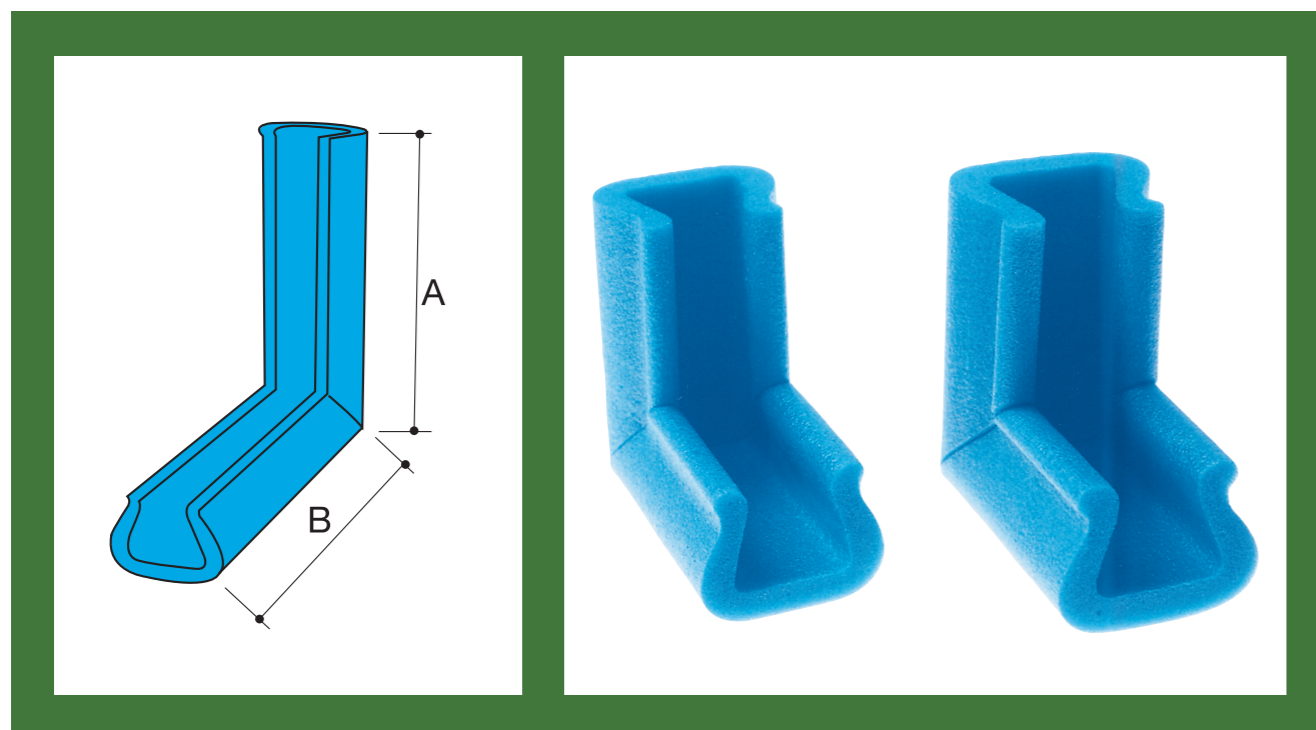

Angolari "4 vie" saldato

Angolari "4 vie" saldato

Colore	Azzurro	Densità	Kg/m <sup>3</sup>	Imballo	Volume
Colour	Blue	Density	28/32	Sacco	0,7m <sup>3</sup>
Couleur	Blau	Dichte		Bag	
Farbe	Bleu	Densité		Sac	
Color	Azul	Densidad		Sack Bolsa	

Codice	Descrizione	A	B	Sacco
077AU 1010 0515	Angolo 10x10 da "U" 05-15	100 mm ±3	100 mm ±3	2000
077AU 1010 1020 D	Angolo 10x10 da "U" 10-20	100 mm ±3	100 mm ±3	1540
077AU 1010 1525 B	Angolo 10x10 da "U" 15-25	100 mm ±3	100 mm ±3	1400
077AU 1010 1525 E	Angolo 10x10 da "U" 15-25 sp. 6 mm eco	100 mm ±3	100 mm ±3	1400
077AU 1010 2035	Angolo 10x10 da "U" 20-35	100 mm ±3	100 mm ±3	1000
077AU 1010 2035 P	Angolo 10x10 da "U" 20-35 sp. 7 mm eco	100 mm ±3	100 mm ±3	1000
077AU 1515 2035	Angolo 14x14/15x15 da "U" 20-35	100 mm ±3	100 mm ±3	520
077AU 1010 3045	Angolo 10x10 da "U" 30-45	100 mm ±3	100 mm ±3	850
077AU 1010 3045 E	Angolo 10x10 da "U" 30-45 sp. 8 mm eco	100 mm ±3	100 mm ±3	850
077AU 1010 3040	Angolo 10x10 da "U" 30-40 sp. 20	100 mm ±3	100 mm ±3	680
077AU 1010 4565 D	Angolo 10x10 da "U" 45-65	100 mm ±3	100 mm ±3	564
077AU 1515 4565 D	Angolo 14x14/15x15 da "U" 45-65	100 mm ±3	100 mm ±3	420
077AU 1010 4060	Angolo 10x10 da "U" 40-60 sp. 20	100 mm ±3	100 mm ±3	480
077AU 1010 60-85	Angolo 10x10 da "U" 60-85	100 mm ±3	100 mm ±3	400
077AU 1010 80-100	Angolo 10x10 da "U" 80-100	100 mm ±3	100 mm ±3	400
077AU 2020 72120	Angolo 20x20 da "U" 72 aletta 120	200 mm ±3	200 mm ±3	144
077 AV 1010 2535	Angolo 10x10 da "Vetro" 25x35	100 mm ±3	100 mm ±3	1800 pz
077 AV 1515 2535	Angolo 10x10 da "Vetro" 30x45	150 mm ±3	150 mm ±3	1200 pz

A richiesta disponibili con misure angoli differenti (Es. 15x15 - 20x20...) ed anche da profilo vetro.

Applicazioni

Fields of application / Verwendungsbereiche / Utilisations / Aplicaciones

**ITA** Viene utilizzato nella protezione degli spigoli.