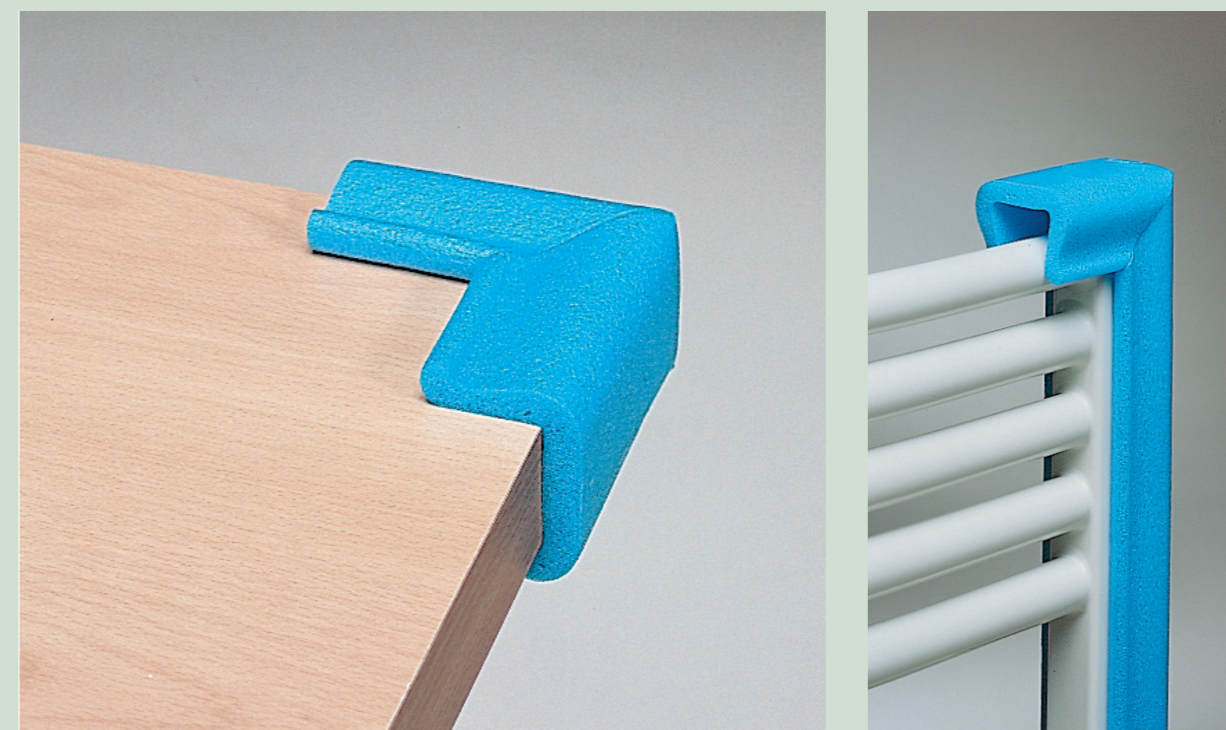

Angolari "4 vie" saldato

Angolari "4 vie" saldato

Colore	Azzurro	Densità	Kg/m <sup>3</sup>	Imballo	Volume
Colour	Blue	Density	28/32	Sacco	0,7m <sup>3</sup>
Couleur	Blau	Dichte		Bag	
Farbe	Bleu	Densité		Sac	
Color	Azul	Densidad		Sack Bolsa	

Codice	Descrizione	A	B	Sacco
077AU 1010 0515	Angolo 10x10 da "U" 05-15	100 mm ±3	100 mm ±3	2000
077AU 1010 1020 D	Angolo 10x10 da "U" 10-20	100 mm ±3	100 mm ±3	1540
077AU 1010 1525 B	Angolo 10x10 da "U" 15-25	100 mm ±3	100 mm ±3	1400
077AU 1010 1525 E	Angolo 10x10 da "U" 15-25 sp. 6 mm eco	100 mm ±3	100 mm ±3	1400
077AU 1010 2035	Angolo 10x10 da "U" 20-35	100 mm ±3	100 mm ±3	1000
077AU 1010 2035 P	Angolo 10x10 da "U" 20-35 sp. 7 mm eco	100 mm ±3	100 mm ±3	1000
077AU 1515 2035	Angolo 14x14/15x15 da "U" 20-35	100 mm ±3	100 mm ±3	520
077AU 1010 3045	Angolo 10x10 da "U" 30-45	100 mm ±3	100 mm ±3	850
077AU 1010 3045 E	Angolo 10x10 da "U" 30-45 sp. 8 mm eco	100 mm ±3	100 mm ±3	850
077AU 1010 3040	Angolo 10x10 da "U" 30-40 sp. 20	100 mm ±3	100 mm ±3	680
077AU 1010 4565 D	Angolo 10x10 da "U" 45-65	100 mm ±3	100 mm ±3	564
077AU 1515 4565 D	Angolo 14x14/15x15 da "U" 45-65	100 mm ±3	100 mm ±3	420
077AU 1010 4060	Angolo 10x10 da "U" 40-60 sp. 20	100 mm ±3	100 mm ±3	480
077AU 1010 60-85	Angolo 10x10 da "U" 60-85	100 mm ±3	100 mm ±3	400
077AU 1010 80-100	Angolo 10x10 da "U" 80-100	100 mm ±3	100 mm ±3	400
077AU 2020 72120	Angolo 20x20 da "U" 72 aletta 120	200 mm ±3	200 mm ±3	144
077 AV 1010 2535	Angolo 10x10 da "Vetro" 25x35	100 mm ±3	100 mm ±3	1800 pz
077 AV 1515 2535	Angolo 10x10 da "Vetro" 30x45	150 mm ±3	150 mm ±3	1200 pz

A richiesta disponibili con misure angoli differenti (Es. 15x15 - 20x20...) ed anche da profilo vetro.

Applicazioni

Fields of application / Verwendungsbereiche / Utilisations / Aplicaciones

**ITA** Viene utilizzato nella protezione degli spigoli.