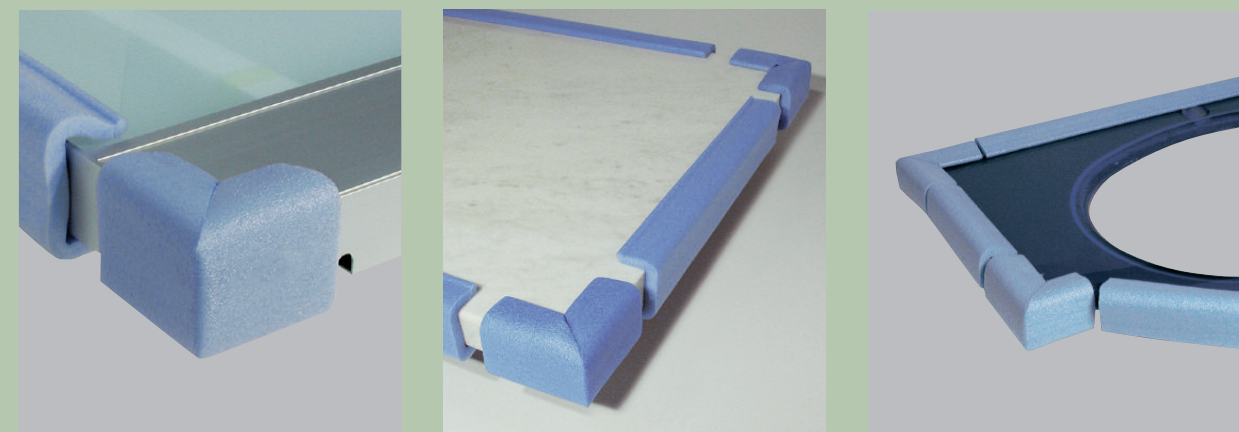

Profilo "U"

Profilo "U"

Lunghezza standard	mm	Colore	Viola	Densità	Kg/m <sup>3</sup>	Imballo	mm
Standard length	2000	Colour	Violet	Density	38/42	Cartone	2100 x 615 x 450
Standardlänge		Couleur		Dichte		Carton size	
Longuer standard		Farbe		Densité		Kartongröße	
Largo estándar		Color		Densidad		Dimension du carton	
						Dimensión cartón	

Codice	Descrizione	A	B	C	Cartone
077 PRU 1525 BNX	Profilo "U" interno 15-25	10 mm ± 3	25 mm ± 2	15 mm ± 3	400 m
077 PRU 2035 BNX	Profilo "U" interno 20-35	12 mm ± 2	35 mm ± 2	20 mm ± 4	250 m
077 PRU 3045 BNX	Profilo "U" interno 30-45	14 mm ± 2	45 mm ± 2	30 mm ± 5	200 m
077 PRU 3555 BNX	Profilo "U" interno 35-55	14 mm ± 2	55 mm ± 3	35 mm ± 5	140 m
077 PRU 4565 BNX	Profilo "U" interno 45-65	15 mm ± 2	64 mm ± 3	43 mm ± 5	144 m
077 PRU 5075 BNX	Profilo "U" interno 50-75	16 mm ± 3	75 mm ± 2	50 mm ± 8	120 m
077 PRU 6085 BNX	Profilo "U" interno 60-85	16 mm ± 3	85 mm ± 2	60 mm ± 8	100 m

Applicazioni

*Fields of application / Verwendungsbereiche / Utilisations / Aplicaciones*

- ITA** Studiato per proteggere i bordi, si monta facilmente e si regge da solo. Ideale per ripiani, tops, tavoli, marmi, ecc.
- ENG** Particularly studied to protect edges, easily to fit and standing by itself. Ideal for tops, tables, shelves, ecc.
- GER** Insbesondere für den Kantenschutz geplant, ist das Aufmontieren äußerst einfach und die Profile halten von selbst. Ideal für Ablagen, Tops, Tische, Marmorartikel, usw.
- FRA** Profil spécialement conçu pour la protection des bords, il peut facilement être employé pour les meubles de bureaux.
- ESP** Estudiado para proteger los bordes, se monta fácilmente y se sostiene solo, ideal para estantes, encimeros, tableros de mesas, mármoles, etc.