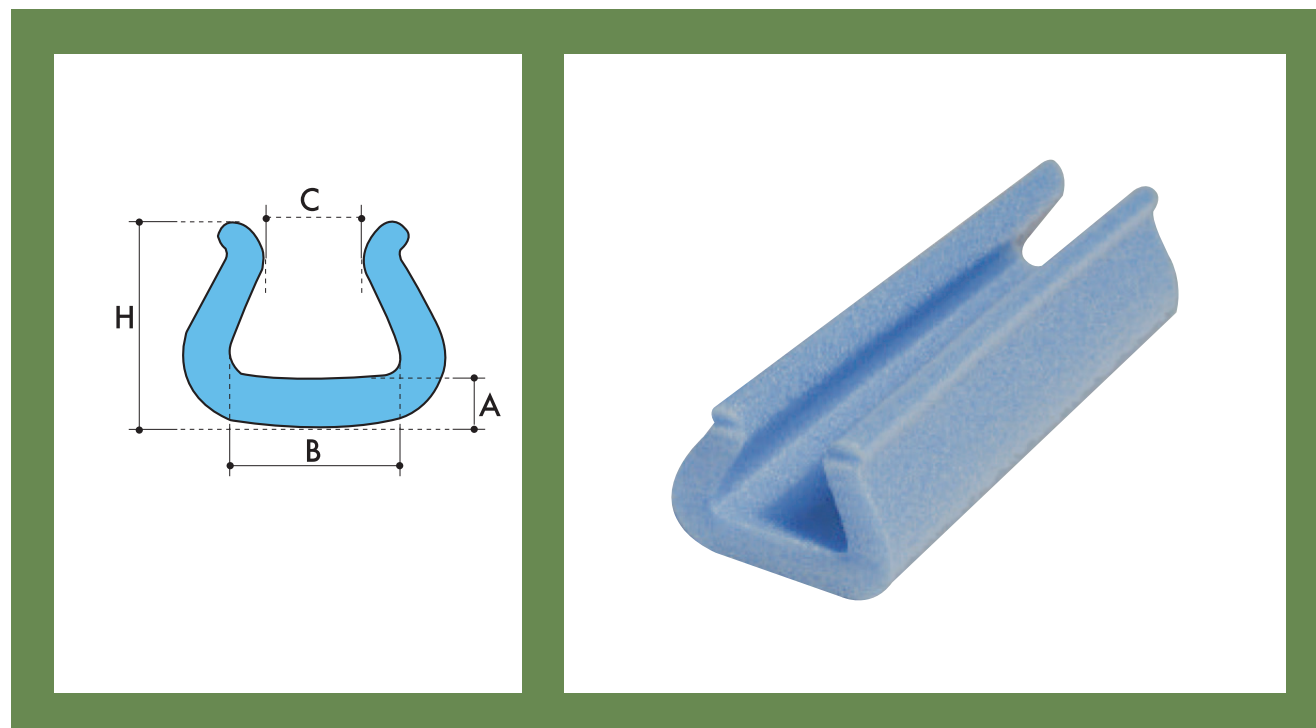

Profilo "U"

Profilo "U"

Lunghezza standard	mm	Colore	Viola	Densità	Kg/m <sup>3</sup>	Imballo	mm
Standard length	2000	Colour	Violet	Density	38/42	Cartone	2100 x 615 x 450
Standardlänge		Couleur		Dichte		Carton size	
Longuer standard		Farbe		Densité		Kartongröße	
Largo estándar		Color		Densidad		Dimension du carton	
						Dimensión cartón	

Codice	Descrizione	A	B	C	Cartone
077 PRU 1525 BNX	Profilo "U" interno 15-25	10 mm ± 3	25 mm ± 2	15 mm ± 3	400 m
077 PRU 2035 BNX	Profilo "U" interno 20-35	12 mm ± 2	35 mm ± 2	20 mm ± 4	250 m
077 PRU 3045 BNX	Profilo "U" interno 30-45	14 mm ± 2	45 mm ± 2	30 mm ± 5	200 m
077 PRU 3555 BNX	Profilo "U" interno 35-55	14 mm ± 2	55 mm ± 3	35 mm ± 5	140 m
077 PRU 4565 BNX	Profilo "U" interno 45-65	15 mm ± 2	64 mm ± 3	43 mm ± 5	144 m
077 PRU 5075 BNX	Profilo "U" interno 50-75	16 mm ± 3	75 mm ± 2	50 mm ± 8	120 m
077 PRU 6085 BNX	Profilo "U" interno 60-85	16 mm ± 3	85 mm ± 2	60 mm ± 8	100 m

Applicazioni

*Fields of application / Verwendungsbereiche / Utilisations / Aplicaciones*

- ITA** Studiato per proteggere i bordi, si monta facilmente e si regge da solo. Ideale per ripiani, tops, tavoli, marmi, ecc.
- ENG** Particularly studied to protect edges, easily to fit and standing by itself. Ideal for tops, tables, shelves, ecc.
- GER** Insbesondere für den Kantenschutz geplant, ist das Aufmontieren äußerst einfach und die Profile halten von selbst. Ideal für Ablagen, Tops, Tische, Marmorartikel, usw.
- FRA** Profil spécialement conçu pour la protection des bords, il peut facilement être employé pour les meubles de bureaux.
- ESP** Estudiado para proteger los bordes, se monta fácilmente y se sostiene solo, ideal para estantes, encimeros, tableros de mesas, mármoles, etc.