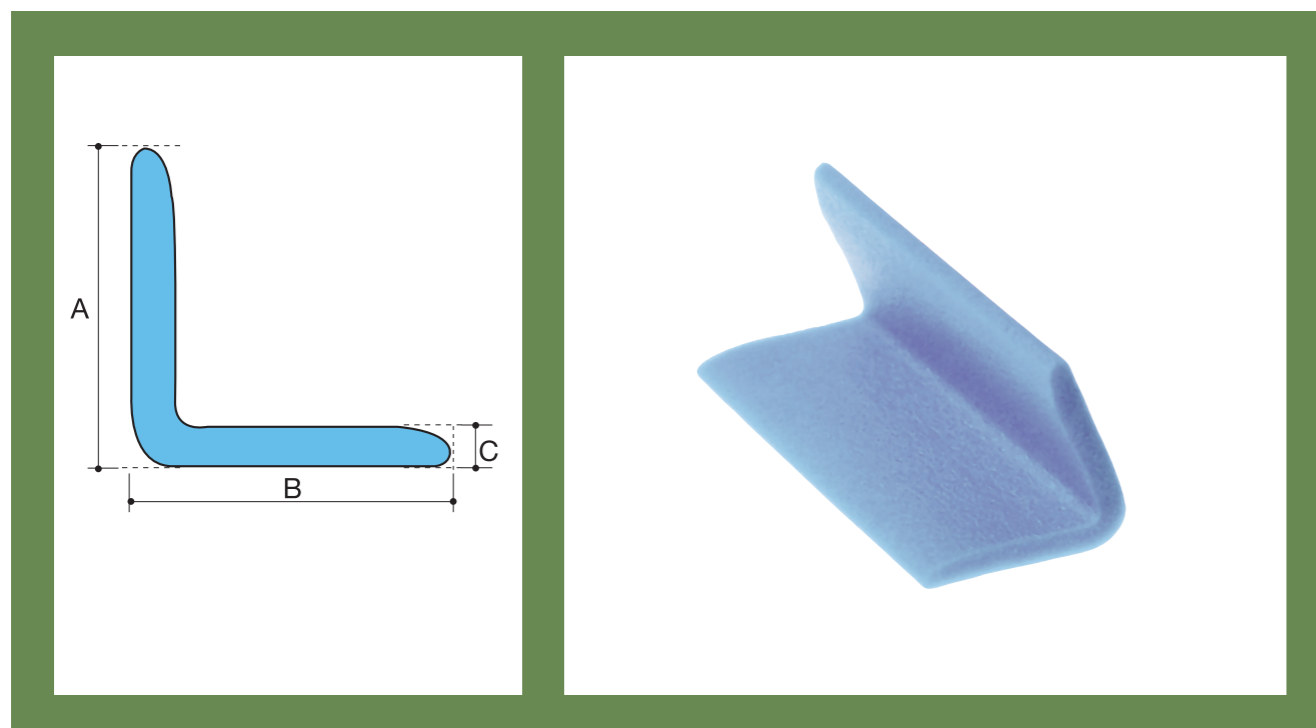

Profilo "L"

Profilo "L"

Lunghezza standard	mm	Colore	Viola	Densità	Kg/m ³	Imballo	mm
Standard length Standardlänge Longuer standard Largo estándar	2000	Colour Couleur Farbe Color	Violet	Density Dichte Densité Densidad	38/42	Cartone Carton size Kartongröße Dimension du carton Dimensión cartón	2100 x 615 x 450

Codice	Descrizione	A	B	C	Cartone
077 PRL 7575 BNX	Profilo "L" 75x75 mm sp. 10 mm	75 mm ± 3	75 mm ± 3	10 mm ± 2	320 m

Applicazioni

Fields of application / Verwendungsbereiche / Utilisations / Aplicaciones