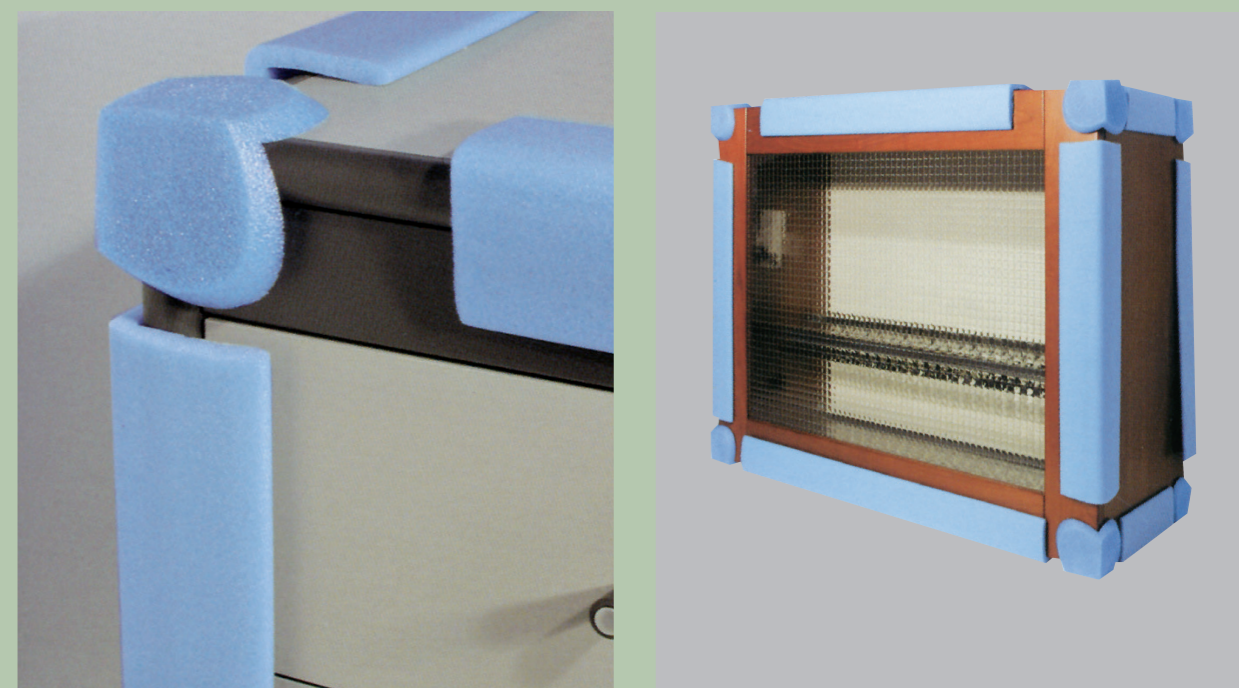

Profilo "L"

Profilo "L"

Lunghezza standard	mm	Colore	Viola	Densità	Kg/m ³	Imballo	mm
Standard length Standardlänge Longuer standard Largo estándar	2000	Colour Couleur Farbe Color	Violet	Density Dichte Densité Densidad	38/42	Cartone Carton size Kartongröße Dimension du carton Dimensión cartón	2100 x 615 x 450

Codice	Descrizione	A	B	C	Cartone
077 PRL 7575 BNX	Profilo "L" 75x75 mm sp. 10 mm	75 mm ± 3	75 mm ± 3	10 mm ± 2	320 m

Applicazioni

Fields of application / Verwendungsbereiche / Utilisations / Aplicaciones

- ITA** Protettivo di orli e spigoli è ampiamente usato nel settore del mobile e può essere impiegato anche sagomato, quando si richiede la protezione dei bordi e degli angoli contemporaneamente.
- ENG** To protect edges and borders is widely used in the furniture field, and it can be used also to protect corners along with edges.
- GER** Zum Schutz von Ecken und Kanten finden die Profile eine häufige Verwendung im Möbelbereich und können auch geformt verwendet werden, wenn Kanten und Ecken gleichzeitig geschützt werden sollen.
- FRA** Ce profil est utilisé pour la protection pour bords et angles, en particulier dans le secteur du mobilier et il peut même s'adapter pour protéger les angles et les bords en même temps.
- ESP** Protector de bordes y aristas se usa ampliamente en el sector del mueble y puede emplearse también moldurado cuando se requiere la protección de los bordes y de las aristas al mismo tiempo.