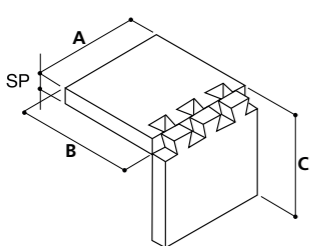

Fustellati

Fustellati

Colore	Bianco	Densità	Kg/m ³	Imballo - Pacchi	Volume
Colour	white	Density	20	Package	-
Couleur	Wei	Dichte		Paket	
Farbe	blanc	Densit�		Paquet	
Color	blanco	Densidad		Paquete	

Tampone adesivo

Angolare sdoppiabile

Cantonale automontante

Automontante 2 vie

Angolare

Tampone con adesivo permanente

Codice	Descrizione	A	B	Sp	Pacco
033 PE 00077	Tampone adesivo 80x40 sp. 10	80 mm	40 mm	10 mm	4606 pz
033 PE 00049	Tampone adesivo 80x40 sp. 20	80 mm	40 mm	20 mm	4606 pz
033 PE 00197	Tampone adesivo 80x40 sp. 30	80 mm	40 mm	30 mm	3234 pz
033 PE 00058	Tampone adesivo 100x100 sp. 10	100 mm	100 mm	10 mm	3780 pz
033 PE 00075	Tampone adesivo 100x100 sp. 20	100 mm	100 mm	20 mm	1890 pz

Tampone con adesivo removibile

Codice	Descrizione	A	B	Sp	Pacco
033 PE 00661	Tampone adesivo 40x40 sp. 10	40 mm	40 mm	10 mm	5200 pz
033 PE 00548	Tampone adesivo 40x40 sp. 20	40 mm	40 mm	20 mm	3234 pz

Angolare sdoppiabile

Codice	Descrizione	A	B	Sp	Pacco
033 PE 00079	Angolare sdoppiabile sp. 20 mm	270 mm	170 mm	20 mm	400 pz
033 PE 00038	Angolare sdoppiabile sp. 30 mm	270 mm	170 mm	30 mm	400 pz

Cantonale automontante

Codice	Descrizione	A	B	C	Sp	Pacco
033 PE 00006.1	Cantonale 600x200x170 sp. 30	600 mm	200 mm	170 mm	30 mm	200 pz
033 PE 00008	Cantonale 200x200x170 sp. 30	200 mm	200 mm	170 mm	30 mm	50 pz