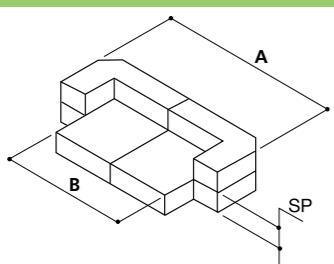

Fustellati

Fustellati

Colore	Bianco	Densità	Kg/m ³	Imballo - Pacchi	Volume
Colour	white	Density	20	Package	-
Couleur	Wei	Dichte		Paket	
Farbe	blanc	Densit�		Paquet	
Color	blanco	Densidad		Paquete	

Tampone adesivo

Angolare sdoppiabile

Cantonale automontante

Automontante 2 vie

Angolare

Tampone con adesivo permanente

Codice	Descrizione	A	B	Sp	Pacco
033 PE 00077	Tampone adesivo 80x40 sp. 10	80 mm	40 mm	10 mm	4606 pz
033 PE 00049	Tampone adesivo 80x40 sp. 20	80 mm	40 mm	20 mm	4606 pz
033 PE 00197	Tampone adesivo 80x40 sp. 30	80 mm	40 mm	30 mm	3234 pz
033 PE 00058	Tampone adesivo 100x100 sp. 10	100 mm	100 mm	10 mm	3780 pz
033 PE 00075	Tampone adesivo 100x100 sp. 20	100 mm	100 mm	20 mm	1890 pz

Tampone con adesivo removibile

Codice	Descrizione	A	B	Sp	Pacco
033 PE 00661	Tampone adesivo 40x40 sp. 10	40 mm	40 mm	10 mm	5200 pz
033 PE 00548	Tampone adesivo 40x40 sp. 20	40 mm	40 mm	20 mm	3234 pz

Angolare sdoppiabile

Codice	Descrizione	A	B	Sp	Pacco
033 PE 00079	Angolare sdoppiabile sp. 20 mm	270 mm	170 mm	20 mm	400 pz
033 PE 00038	Angolare sdoppiabile sp. 30 mm	270 mm	170 mm	30 mm	400 pz

Cantonale automontante

Codice	Descrizione	A	B	C	Sp	Pacco
033 PE 00006.1	Cantonale 600x200x170 sp. 30	600 mm	200 mm	170 mm	30 mm	200 pz
033 PE 00008	Cantonale 200x200x170 sp. 30	200 mm	200 mm	170 mm	30 mm	50 pz