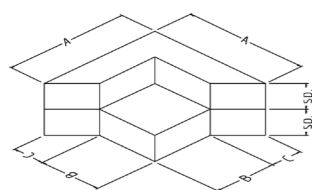

Fustellati

Fustellati

Colore	Bianco	Densità	Kg/m ³	Imballo - Pacchi	Volume
Colour	white	Density	20	Package	-
Couleur	Wei	Dichte		Paket	
Farbe	blanc	Densit�		Paquet	
Color	blanco	Densidad		Paquete	

Tampone adesivo

Angolare sdoppiabile

Cantonale automontante

Automontante 2 vie

Angolare

Tampone con adesivo permanente

Codice	Descrizione	A	B	Sp	Pacco
033 PE 00077	Tampone adesivo 80x40 sp. 10	80 mm	40 mm	10 mm	4606 pz
033 PE 00049	Tampone adesivo 80x40 sp. 20	80 mm	40 mm	20 mm	4606 pz
033 PE 00197	Tampone adesivo 80x40 sp. 30	80 mm	40 mm	30 mm	3234 pz
033 PE 00058	Tampone adesivo 100x100 sp. 10	100 mm	100 mm	10 mm	3780 pz
033 PE 00075	Tampone adesivo 100x100 sp. 20	100 mm	100 mm	20 mm	1890 pz

Tampone con adesivo removibile

Codice	Descrizione	A	B	Sp	Pacco
033 PE 00661	Tampone adesivo 40x40 sp. 10	40 mm	40 mm	10 mm	5200 pz
033 PE 00548	Tampone adesivo 40x40 sp. 20	40 mm	40 mm	20 mm	3234 pz

Angolare sdoppiabile

Codice	Descrizione	A	B	Sp	Pacco
033 PE 00079	Angolare sdoppiabile sp. 20 mm	270 mm	170 mm	20 mm	400 pz
033 PE 00038	Angolare sdoppiabile sp. 30 mm	270 mm	170 mm	30 mm	400 pz

Cantonale automontante

Codice	Descrizione	A	B	C	Sp	Pacco
033 PE 00006.1	Cantonale 600x200x170 sp. 30	600 mm	200 mm	170 mm	30 mm	200 pz
033 PE 00008	Cantonale 200x200x170 sp. 30	200 mm	200 mm	170 mm	30 mm	50 pz