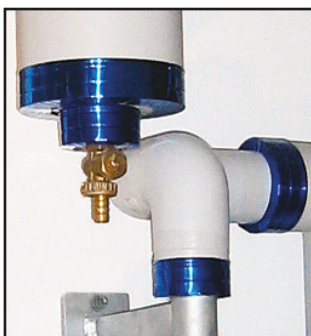

12 rotoli per confezione

2) H 200mm Sp. 3mm L 10m
Cod. 035036000

8 rotoli per confezione

Terminali ALU
18x10 Cod.TERNA1800

28x10 Cod.TERNA2800

38x10 Cod.TERNA3800

5 pz. per confezione

LISTINO ACCESSORI